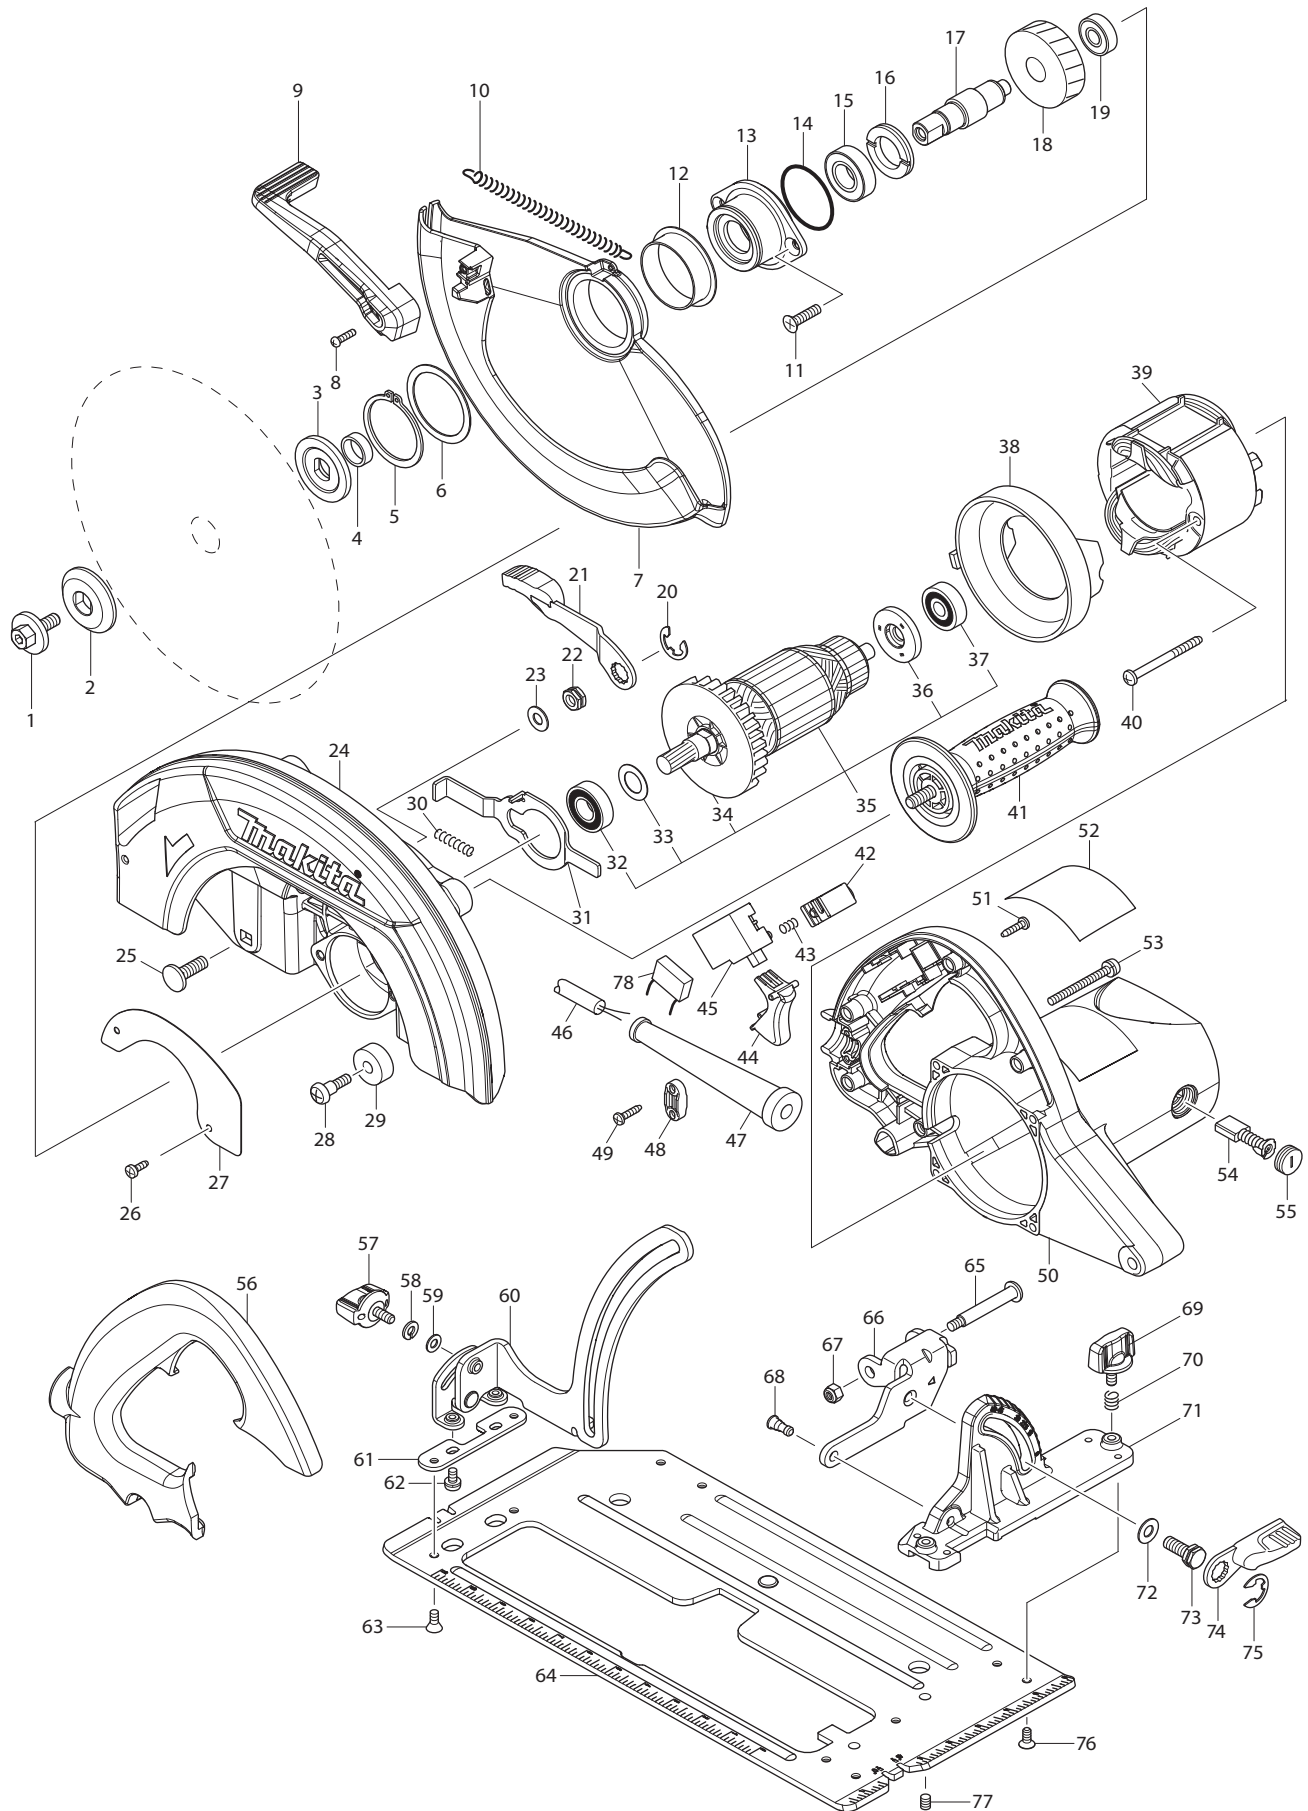

01 - 2017
HS0600
10-1/4" Circular Saw

Item No	Type	Sub	Part No	Description	Qty	Unit
001			251519-4	HEX SOCKET HEAD BOLT M8X25	1	PC.
002			224325-0	OUTER FLANGE 45	1	PC.
003			224419-1	INNER FLANGE 45	1	PC.
004			257279-6	RING 17	1	PC.
005			961202-2	RETAINING RING S-45	1	PC.
006			267219-6	FLAT WASHER 45	1	PC.
007			319527-2	SAFETY COVER	1	PC.
008			265178-8	PAN HEAD SCREW M4X16	1	PC.
009			457318-4	LEVER 126	1	PC.
010			232356-5	TENSION SPRING 6	1	PC.
011			265031-8	+ COUNTERSUNK HEAD SCREW M6X20	2	PC.
012			457317-6	SPACER	1	PC.
013			319529-8	BEARING BOX	1	PC.
014		2	213676-6	O RING 53	1	PC.
015			210301-0	BALL BEARING 6003DDW	1	PC.
016			285809-3	BEARING RETAINER 23-36	1	PC.
017			326877-8	SPINDLE	1	PC.
018			226523-2	HELICAL GEAR 39	1	PC.
019			210141-6	BALL BEARING 6000DDW	1	PC.
020			257953-6	BOW STOP RING E-12	1	PC.
021			271432-0	LEVER 107	1	PC.
022			252199-9	HEX NUT M8-13	1	PC.
023			941201-0	FLAT WASHER 8	1	PC.
024			144284-1	BLADE CASE COMPLETE	1	PC.
024		INC.	213459-4	O RING 32	1	PC.
025			266396-1	FLAT HEAD SQUARE NECK BOLT M8X24	1	PC.
026			266026-4	TAPPING SCREW BIND CT M4X12	2	PC.
027			347123-6	COVER PLATE	1	PC.
028			251518-6	+ PAN HEAD SCREW M6	1	PC.
029			262007-6	RUBBER RING 8	1	PC.
030			233264-3	COMPRESSION SPRING 5	1	PC.
031			344844-1	SHAFT LOCK	1	PC.
032			211236-8	BALL BEARING 6002DDW	1	PC.
033			267164-5	FLAT WASHER 15	1	PC.
034			240003-4	ARMATURE FAN 80	1	PC.
035			516816-8	ARMATURE ASSY 115V	1	PC.
		INC.		Item No. 32-34,36,37		
036			681630-2	INSULATION WASHER	1	PC.
037			211066-7	BALL BEARING 6200LLB	1	PC.
038			417114-2	BAFFLE PLATE	1	PC.
039			596206-1	FIELD ASSY 115V	1	PC.
		INC.	654020-2	RING TERMINAL	2	PC.
		INC.	654502-4	CONNECTOR P-2	2	PC.
040			266044-2	TAPPING SCREW M5X60	2	PC.
041			144285-9	GRIP 36 COMPLETE	1	PC.
042			417117-6	LOCK-OFF BUTTON	1	PC.
043			233284-7	COMPRESSION SPRING 5	1	PC.
044			417115-0	SWITCH LEVER	1	PC.
045			651984-1	SWITCH TG71B-2	1	PC.
046			664463-0	CORD W/PLUG 2P-14-2.5M, SJ	1	PC.
047			682564-2	CORD GUARD	1	PC.
048			687124-5	STRAIN RELIEF	1	PC.
049			266326-2	TAPPING SCREW M4X18	2	PC.
050			144286-7	MOTOR HOUSING COMPLETE	1	PC.
		INC.	643653-8	BRUSH HOLDER 6.5-13.5	2	PC.
		INC.	810W75-7	CAUTION LABEL	1	PC.
051			266326-2	TAPPING SCREW M4X18	5	PC.
052			852Y38-9	NAME PLATE F/HS0600	1	PC.
053			911273-9	PAN HEAD SCREW M5X50	4	PC.
054			194986-9	CARBON BRUSH CB-154 2PC/SET W/ ORIGIN	1	SET